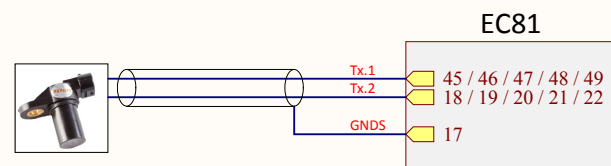

Лист 10.510 Схема подключения датчиков к блоку EC81

Датчики синхронизации. Подключение ИНДУКТИВНЫХ датчиков.

Датчики синхронизации. Подключение датчиков ХОЛЛА.