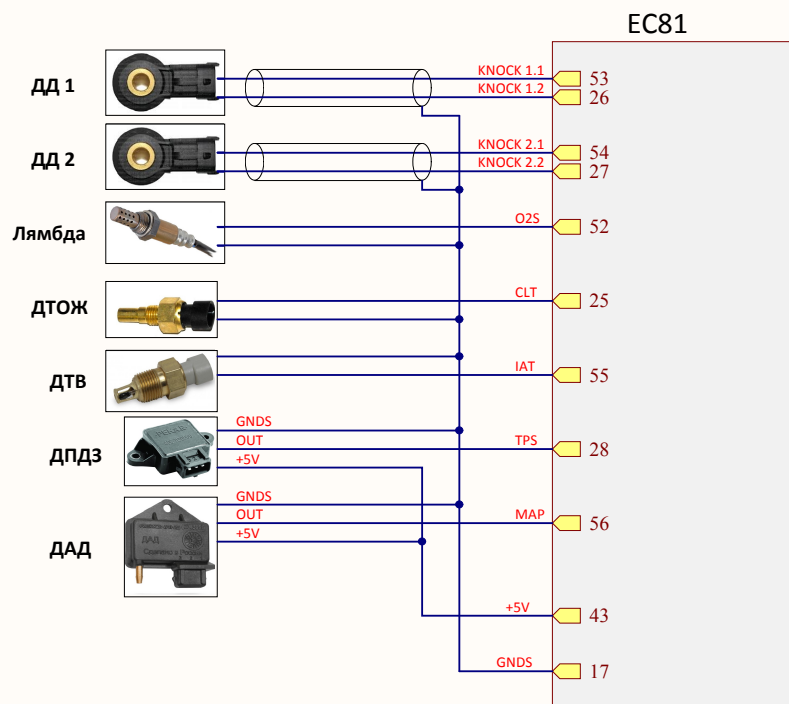

Лист 10.510 Схема подключения датчиков к блоку EC81

Датчики синхронизации. Подключение ИНДУКТИВНЫХ датчиков.

Датчики синхронизации. Подключение датчиков ХОЛЛА.