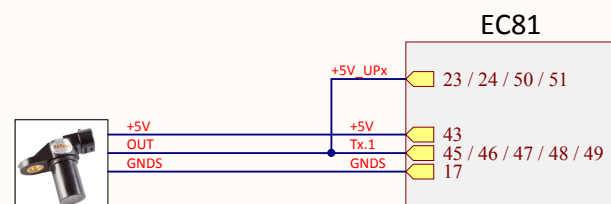

Лист 10.510 Схема подключения датчиков к блоку EC81

Датчики синхронизации. Подключение ИНДУКТИВНЫХ датчиков.

Датчики синхронизации. Подключение датчиков ХОЛЛА.